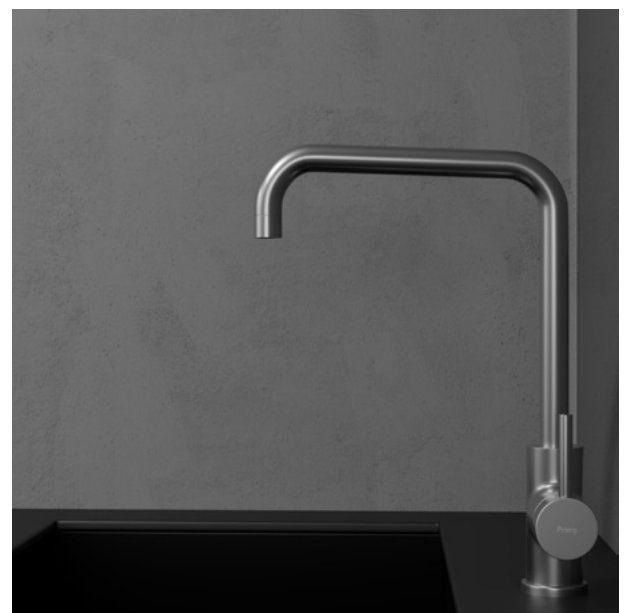

Tekniset tiedot:

Läpivienti: 35 mm
Kääntösäde: 110°
Astianpesukonehana