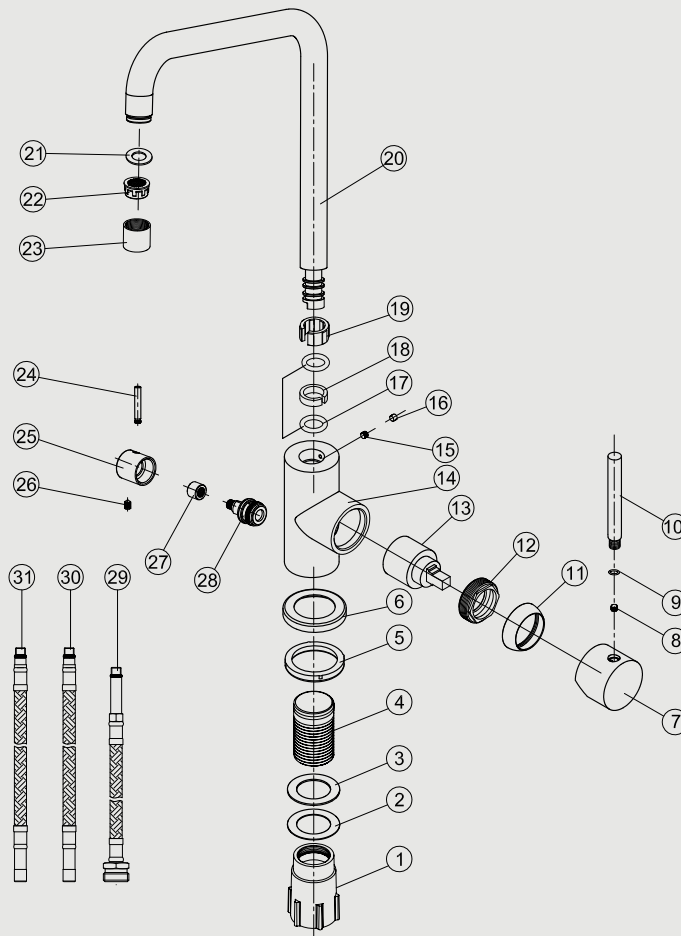

Edition: 2020-04-01

1. 1 Fixing bushing
2. 2 Washer
3. 3 Rubber
4. 4 Threaded tube
5. 5 Base Rubber
6. 6 Base
7. 7 Handle base
8. 8 Inner hex screw
9. 9 O ring
10. 10 Handle bar
11. 11 Cover ring
12. 12 Screw nut
13. 13 Cartridge
14. 14 Body
15. 15 Inner hex screw
16. 16 Decoration rubber
17. 17 O ring
18. 18 C ring
19. 19 C ring
20. 20 Spout
21. 21 O ring
22. 22 Aerator
23. 23 Aerator cover
24. 24 Handle bar
25. 25 Handle base
26. 26 Inner hex screw
27. 27 Splined hub
28. 28 Cartridge
29. 29 Flexible hose
30. 30 Flexible hose
31. 31 Flexible hose